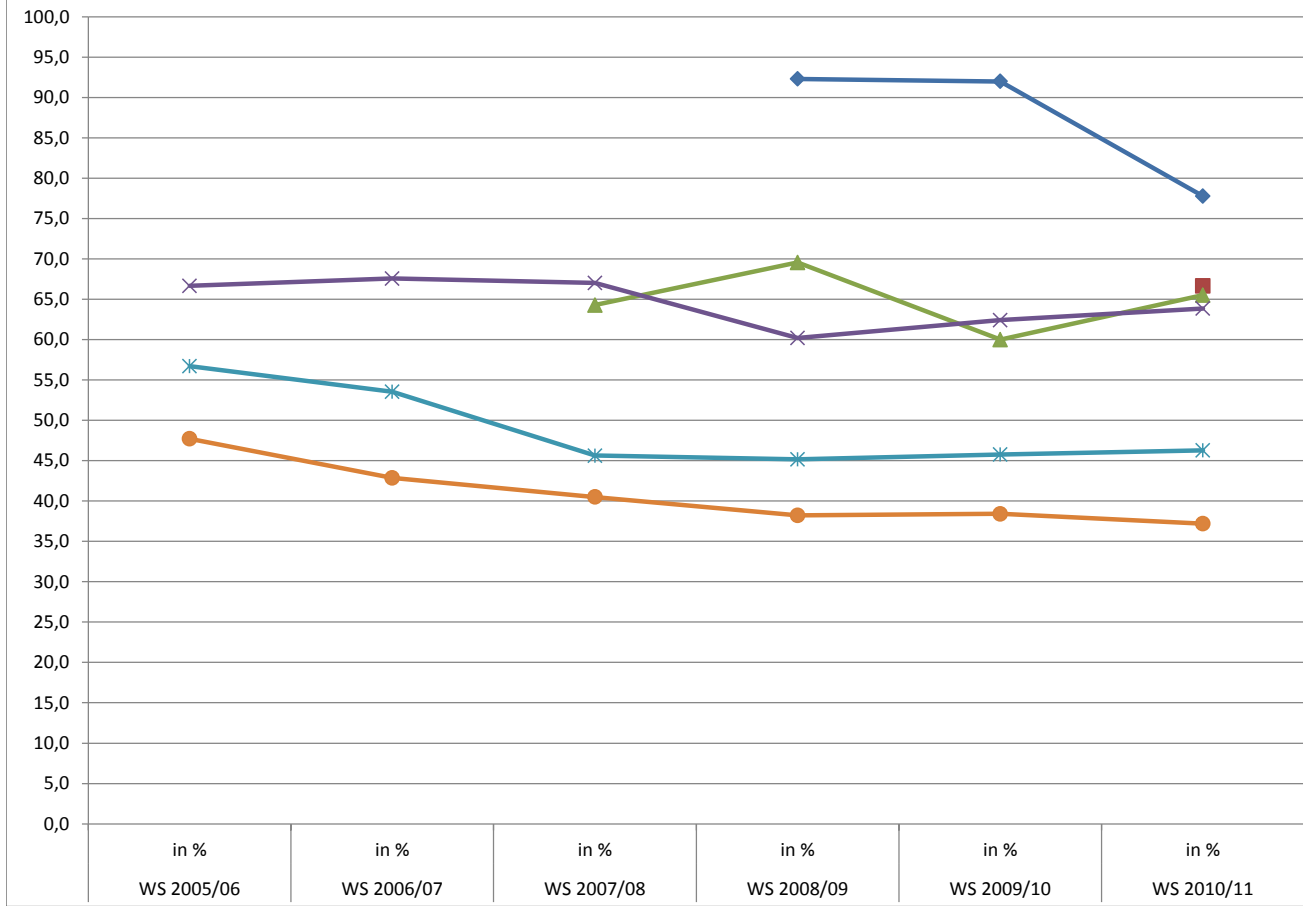

Betriebswirtschaft international Bachelor-Studiengängen an hessischen Fachhochschulen Frauenanteil an den Studierenden	WS 2005/06	WS 2006/07	WS 2007/08	WS 2008/09	WS 2009/10	WS 2010/11	Studierende WS 2010/11		Studienanfänger WS 2010/11		
	in %	in %	in %	in %	in %	in %	Gesamtzahl	Anzahl Frauen	Gesamtzahl	Anzahl Frauen	in %
H Darmstadt Fb 3 Wirtschaft und Recht Betriebswirtschaft international				92,3	92,0	77,8	27	21	6	6	100,0
FH Frankfurt am Main Fb 3 Wirtschaft und Recht International Business Administration - B.A. (ab WS 2010/11)						66,7	42	28	42	28	66,7
FH Frankfurt am Main Fb 3 Wirtschaft und Recht Betriebswirtschaft deutsch-französisch - B.A.			64,3	69,6	60,0	65,5	29	19	10	8	80,0
H RheinMain Wiesbaden Business School International Business Administration - B.A.	66,7	67,6	67,0	60,2	62,4	63,8	437	279	104	70	67,3
H Fulda Fb Wirtschaft Internationale Betriebswirtschaftslehre - B.A.	56,7	53,5	45,6	45,2	45,8	46,3	806	373	115	61	53,0
FH Frankfurt am Main Fb 3 Wirtschaft und Recht International Finance - B.Sc.	47,7	42,9	40,5	38,2	38,4	37,2	164	61	56	19	33,9
							<b>1505</b>	<b>781</b>	<b>333</b>	<b>192</b>	
							in %	<b>51,9</b>	in %	<b>57,7</b>	

Zahlen vom Hessischen Statistischen Landesamt, zusammengestellt durch das gFFZ  
Quelle: www.gffz.de, Gender Monitor, Stand: Oktober 2011

Summe:  
Gesamt

**Betriebswirtschaft international**  
 Bachelor-Studiengänge an hessischen  
 Fachhochschulen  
**Frauenanteil an den Studierenden in %**