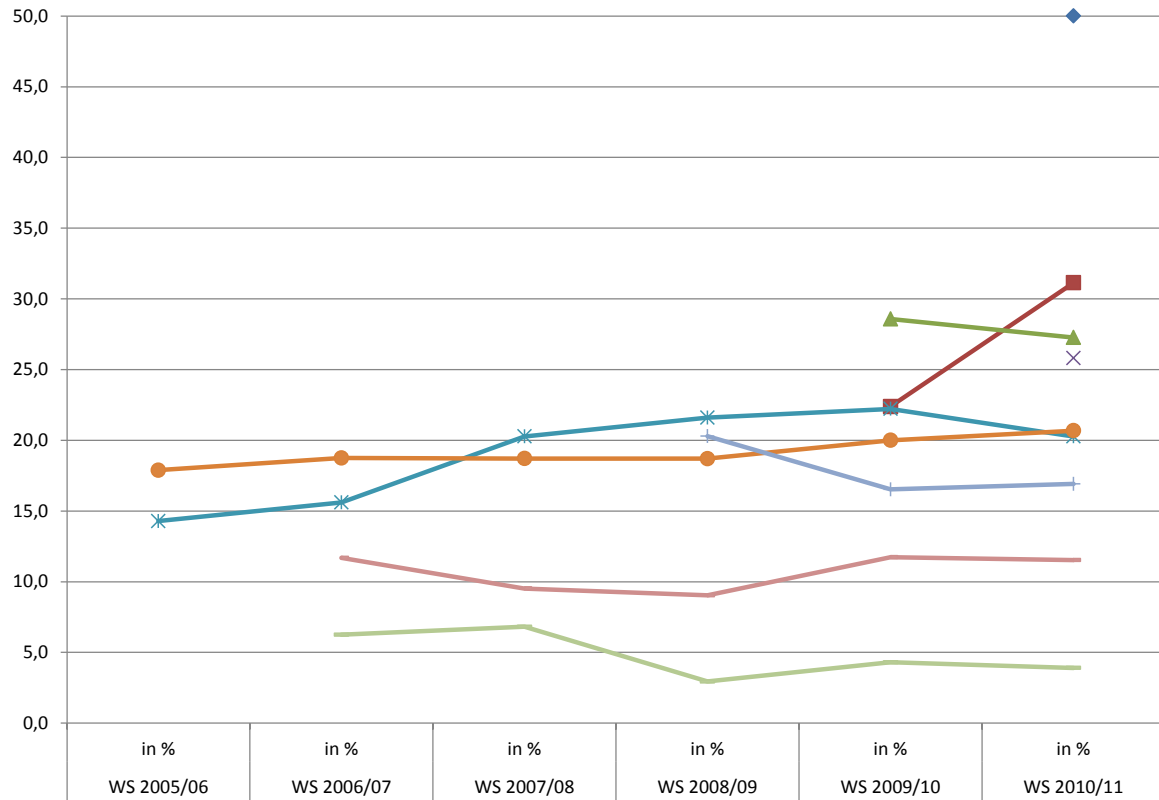

Interdisziplinäre Informatik
Bachelor-Studiengänge an hessischen Fachhochschulen
Frauenanteil an den Studierenden in %

- TH Mittelhessen, Fb 06 MNI Mathematik, Naturwissenschaften und Informatik
  Medizinische Informatik - B.Sc.
- FH Frankfurt am Main, Fb 2 Informatik und Ingenieurwissenschaften
  Business Information Systems (Wirtschaftsinformatik international) - B.Sc.
- ▲ FH Frankfurt am Main, Fb 2 Informatik und Ingenieurwissenschaften
  Business Information Systems (Wirtschaftsinformatik transnational) - B.Sc.
- × TH Mittelhessen, Fb 06 MNI Mathematik, Naturwissenschaften und Informatik
  Bioinformatik - B.Sc.
- FH Frankfurt am Main
  Fb 2 Informatik und Ingenieurwissenschaften
  Wirtschaftsinformatik - B.Sc., eingestellt zum WS 2009/10
- FH Frankfurt am Main
  Fb 2 Informatik und Ingenieurwissenschaften
  Ingenieurinformatik - B.Eng.
- + H Fulda
  Fb AI Angewandte Informatik
  Wirtschaftsinformatik - B.Sc.
- TH Mittelhessen
  Fb 13 MND*
  Wirtschaftsinformatik - B.Sc.
- TH Mittelhessen
  Fb 11 IEM**
  Technische Informatik - B.Sc.