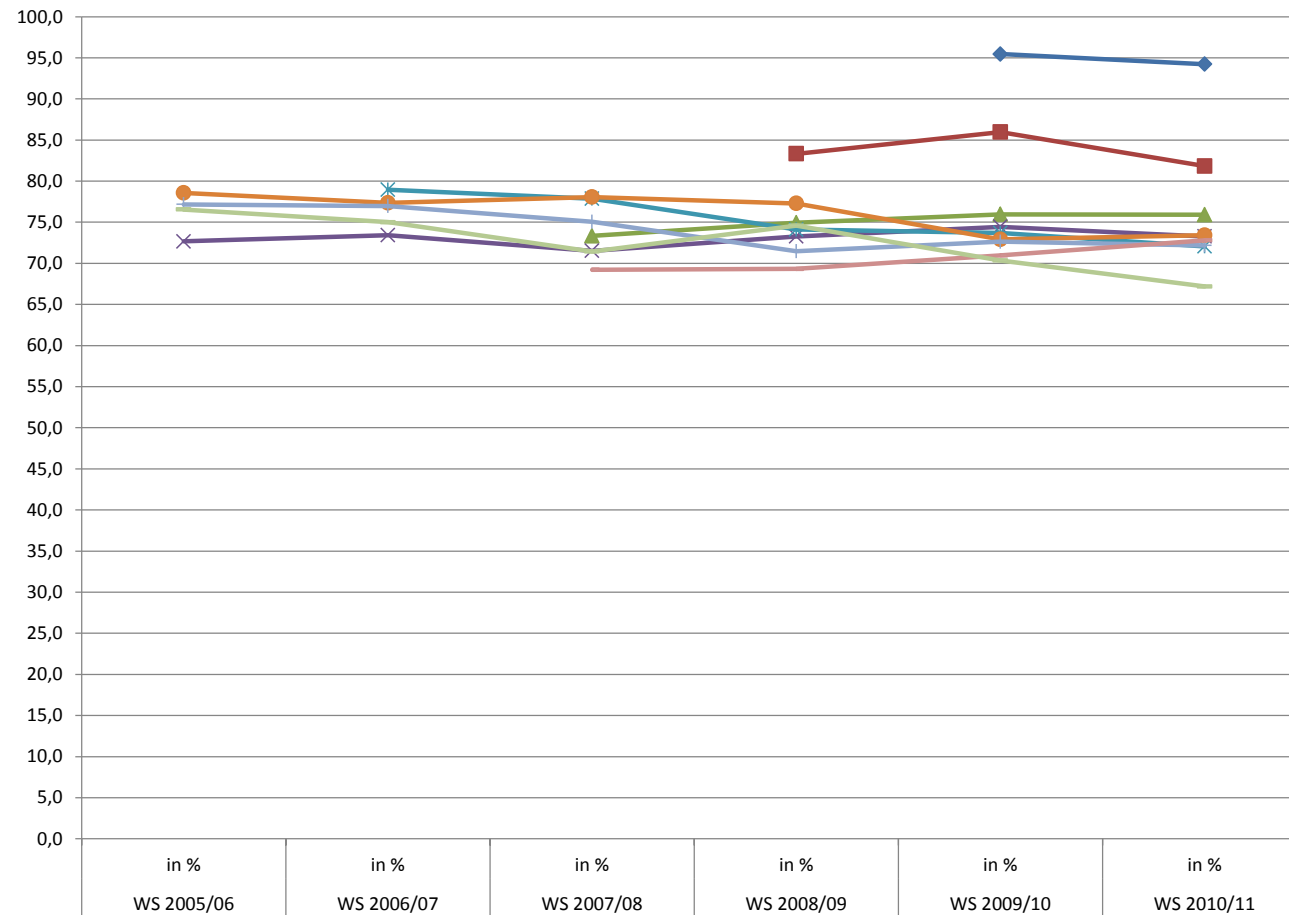

**Sozialarbeit und
Sozialwissenschaften**
Bachelor-Studiengänge an hessischen
Fachhochschulen
Frauenanteil an den Studierenden in

- H Fulda
  Fb Sozialwesen
  Frühkindliche inklusive Bildung - B.A.
- H RheinMain
  Fb Sozialwesen
  Soziale Arbeit BASA-Online - B.A.*
- ▲ FH Frankfurt am Main
  Fb 4 Soziale Arbeit und Gesundheit
  Soziale Arbeit - B.A.
- × H Fulda
  Fb Sozialwesen
  Soziale Arbeit BASA Präsenz - B.A.
- H RheinMain
  Fb Sozialwesen
  Soziale Arbeit - B.A.
- H Fulda
  Fb Sozial- und Kulturwissenschaften
  Sozialwissenschaften mit Schwerpunkt Interkulturelle Beziehungen - B.A.
- H Darmstadt
  Fb Gesellschaftswissenschaften und Soziale Arbeit
  Soziale Arbeit - B.A.
- H Fulda
  Fb Sozial- und Kulturwissenschaften
  Sozialrecht - LL.B.
- ▲ H Fulda
  Fb Sozialwesen
  Soziale Arbeit BASA-Online - B.A.*