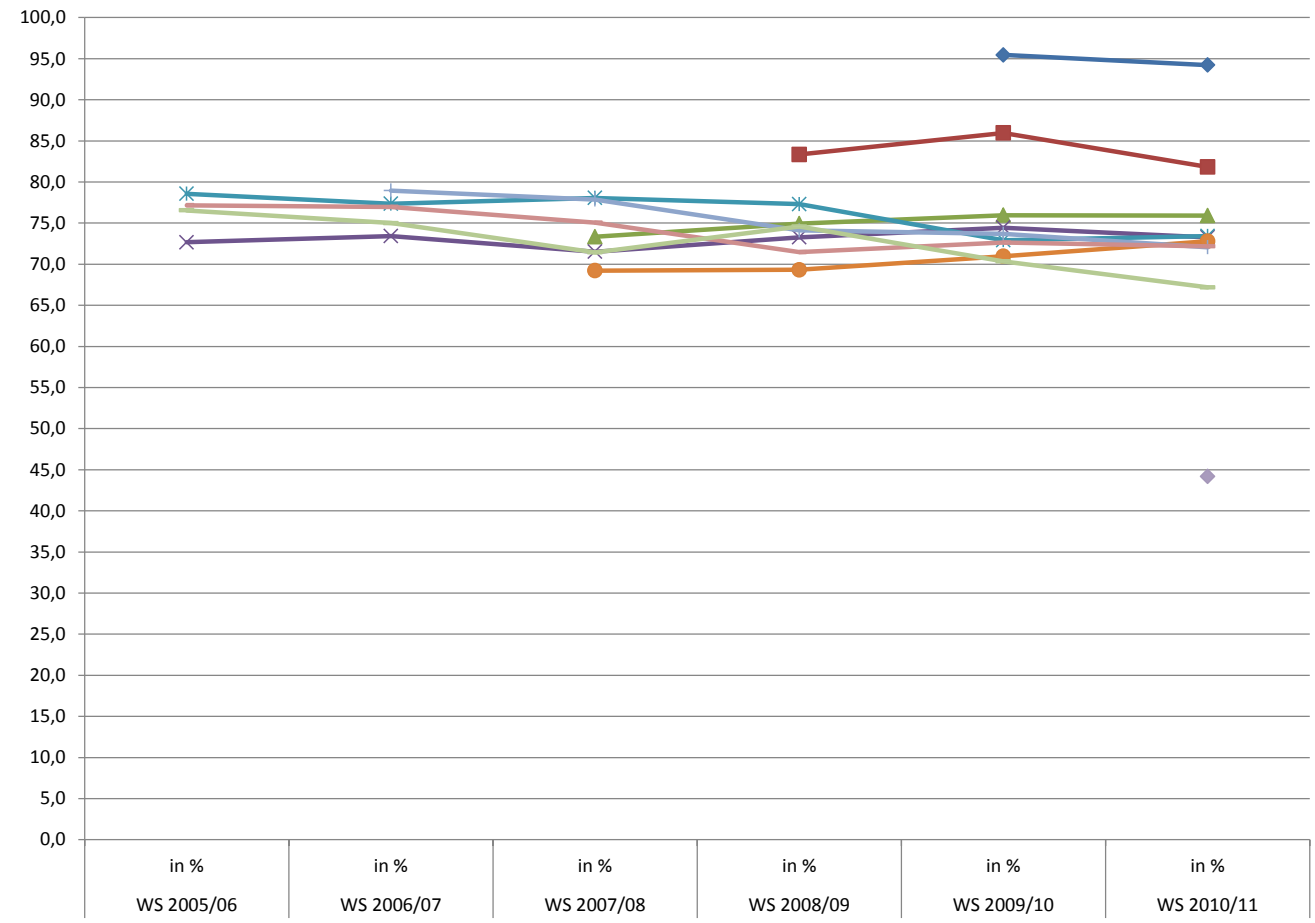

Sozialarbeit und Sozialwissenschaften
Bachelor-Studiengänge an hessischen Fachhochschulen
Frauenanteil an den Studierenden in

- —◆— H Fulda
  Fb Sozialwesen
  Frühkindliche inklusive Bildung - B.A.
- —■— H RheinMain
  Fb Sozialwesen
  Soziale Arbeit BASA-Online - B.A.*
- —▲— FH Frankfurt am Main
  Fb 4 Soziale Arbeit und Gesundheit
  Soziale Arbeit - B.A.
- —×— H Fulda
  Fb Sozialwesen
  Soziale Arbeit BASA Präsenz - B.A.
- —*— H Fulda
  Fb Sozial- und Kulturwissenschaften
  Sozialwissenschaften mit Schwerpunkt Interkulturelle Beziehungen - B.A.
- —●— H Fulda
  Fb Sozial- und Kulturwissenschaften
  Sozialrecht - LL.B.
- —□— H RheinMain
  Fb Sozialwesen
  Soziale Arbeit - B.A.
- —■— H Darmstadt
  Fb Gesellschaftswissenschaften und Soziale Arbeit
  Soziale Arbeit - B.A.
- —▲— H Fulda
  Fb Sozialwesen
  Soziale Arbeit BASA-Online - B.A.*
- —◇— H Darmstadt
  Fb Gesellschaftswissenschaften und Soziale Arbeit
  Informationsrecht - LL.B.