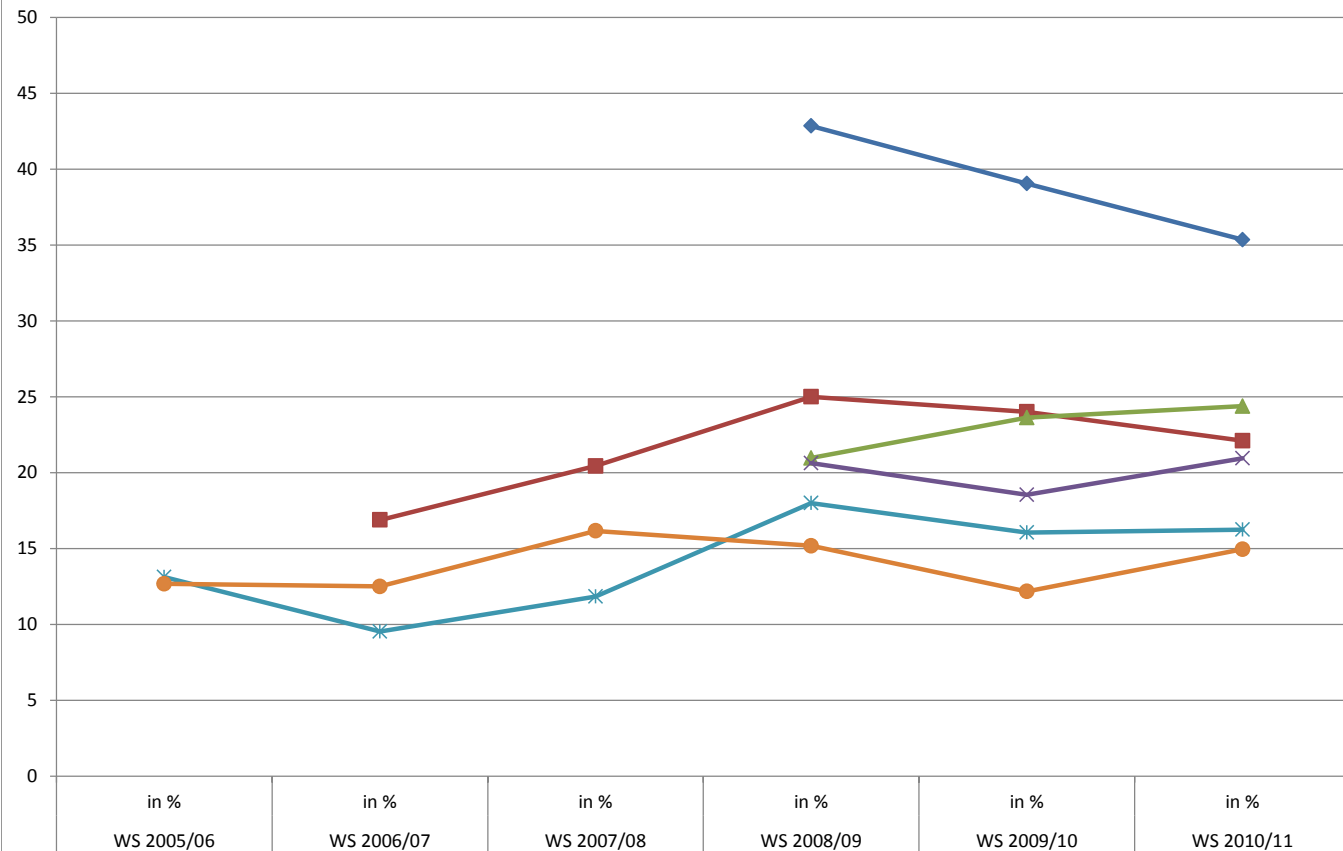

Wirtschaftsingenieurwesen Bachelor-Studiengänge an hessischen Fachhochschulen Frauenanteil an den Studierenden	WS 2005/06	WS 2006/07	WS 2007/08	WS 2008/09	WS 2009/10	WS 2010/11	Studierende WS 2010/11		Studienanfänger WS 2010/11			
	in %	in %	in %	in %	in %	in %	Gesamtzahl	Anzahl Frauen	Gesamtzahl	Anzahl Frauen	in %	
TH Mittelhessen Fb 14 WI Wirtschaftsingenieurwesen Friedberg Facility Management - B.Sc.				42,9	39,1	35,4	99	35	51	18	35,3	
H Darmstadt Fb Elektrotechnik und Informationstechnik, Fb Maschinenbau und Kunststofftechnik und Fb Wirtschaft Wirtschaftsingenieurwesen - B.Sc.				21,0	23,6	24,4	201	49	76	19	25,0	
H Fulda Fb Elektrotechnik und Informationstechnik und Fb Wirtschaft Wirtschaftsingenieurwesen - B.Eng.		16,9	20,4	25,0	24,0	22,1	371	82	128	29	22,7	
H Rhein Main Fb Ingenieurwissenschaften Int. Wirtschaftsingenieurwesen - B.Eng.				20,6	18,5	20,9	191	40	65	15	23,1	
TH Mittelhessen Fb 14 WI Wirtschaftsingenieurwesen Friedberg Wirtschaftsingenieurwesen - B.Sc.	13,1	9,5	11,8	18,0	16,1	16,3	523	85	141	21	14,9	
H Darmstadt Fb Elektrotechnik und Informationstechnik, Fb Wirtschaft Energiewirtschaft - B.Sc.	12,7	12,5	16,2	15,2	12,2	15,0	301	45	71	21	29,6	
							Summe:	1686	336	532	123	
							Gesamt	in %	19,9	in %	23,1	

Zahlen vom Hessischen Statistischen Landesamt, zusammengestellt durch das gFFZ
Quelle: www.gffz.de, Gender Monitor, Stand: Oktober 2011

Wirtschaftsingenieurwesen
 Bachelorstudiengänge an hessischen
 Fachhochschulen
Frauenanteil an den Studierenden in %