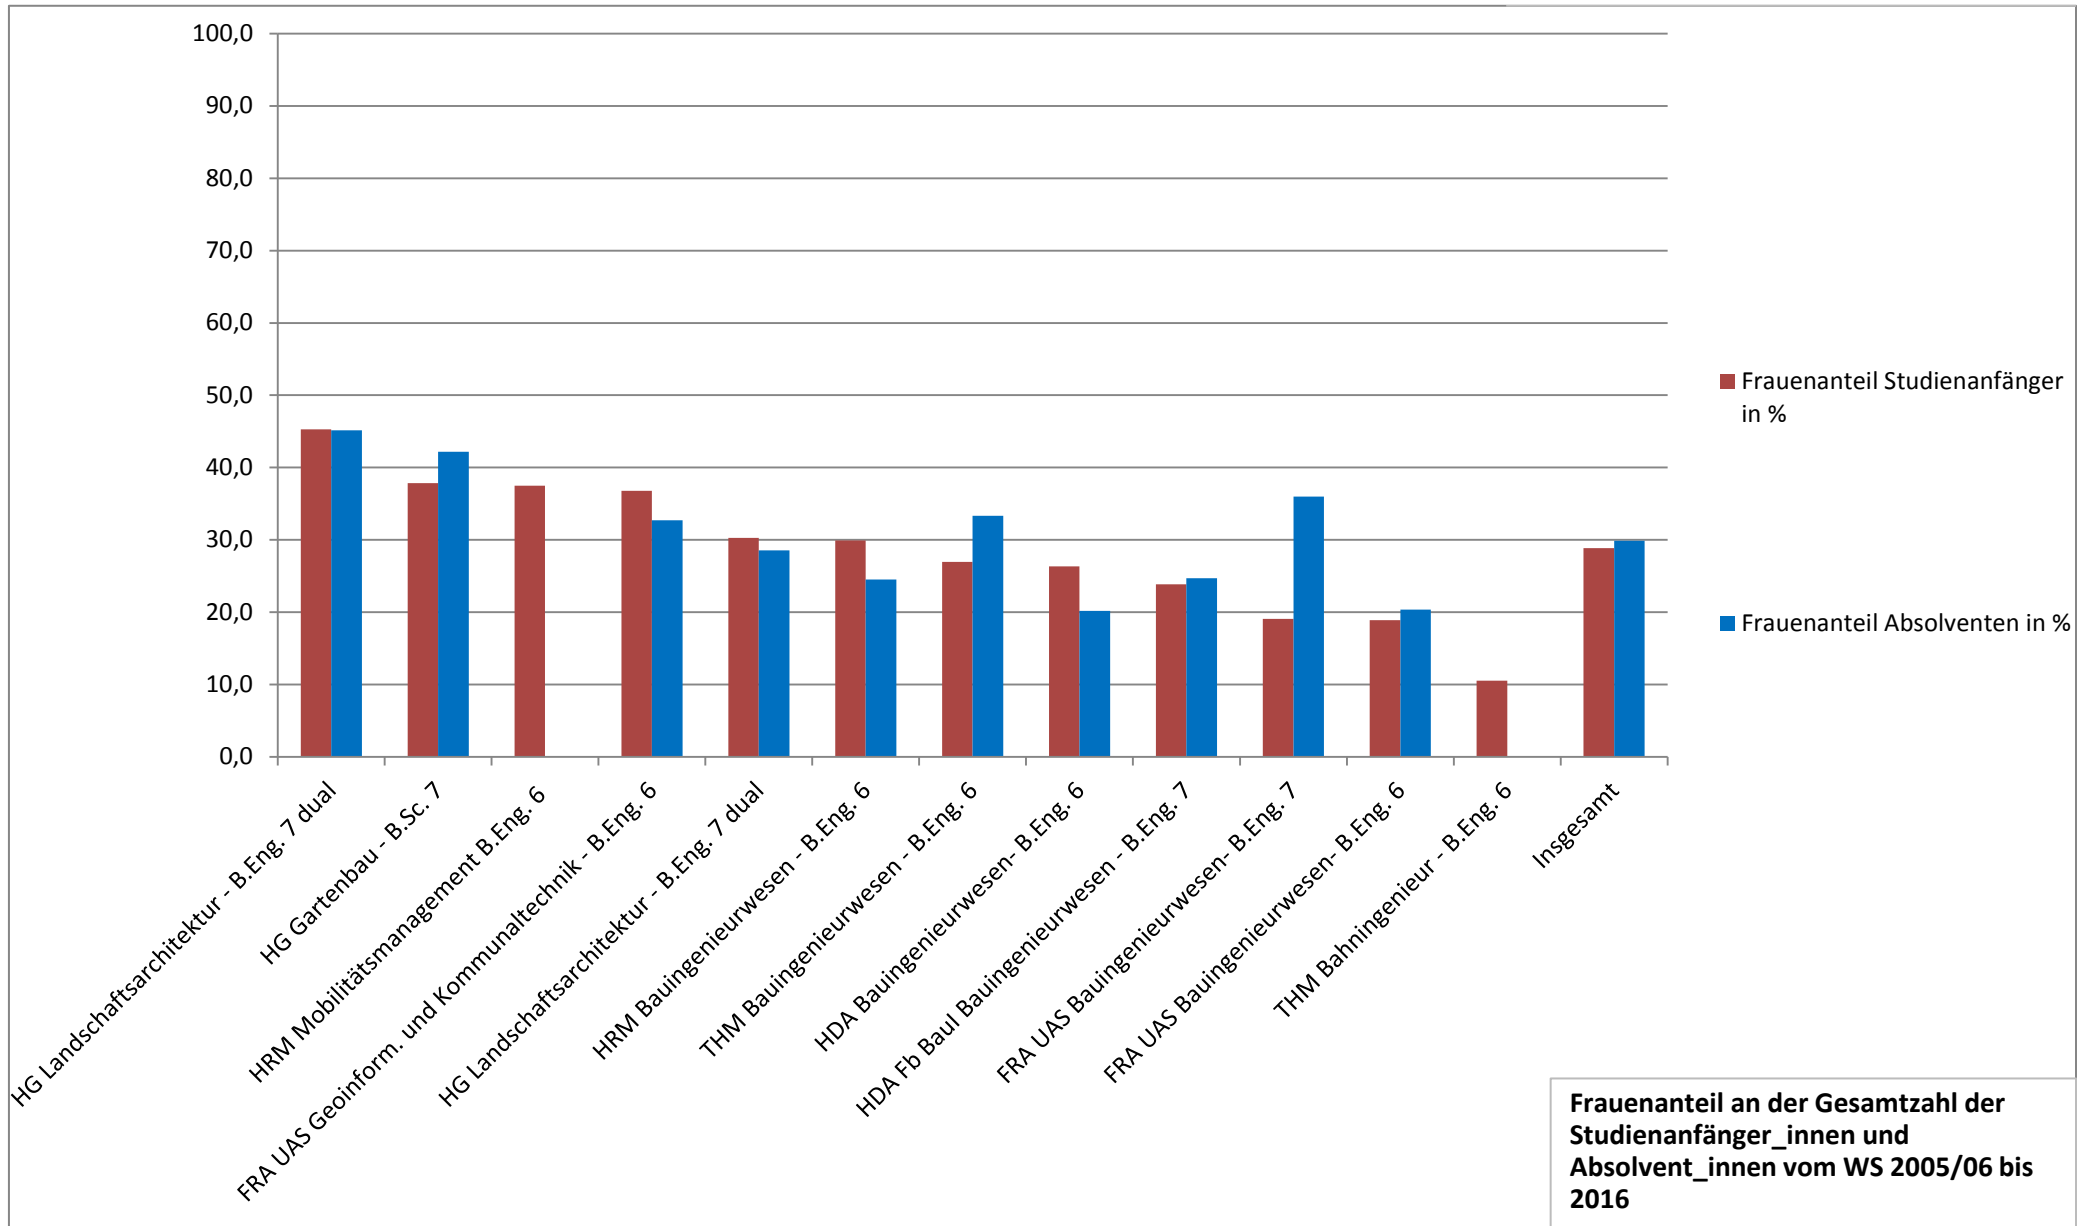

Bauingenieurwesen - Gartenbau - Landschaftsarchitektur
Bachelor-Studiengänge an hessischen Hochschulen

Gesamtzahl der Studienanfänger_innen und Absolvent_innen WS 2005/2006 - 2016	Studienanfänger_innen			Absolvent_innen			Differenz Frauenanteil Studienfänger- Absolventinnen
	Gesamtzahl	Anzahl Frauen	Frauenanteil Studienanfänger in %	Gesamtzahl	Anzahl Frauen	Frauenanteil Absolventen in %	
HG Landschaftsarchitektur - B.Eng. 7 dual	689	312	45,3	352	159	45,2	-0,1
HG Gartenbau - B.Sc. 7	510	193	37,8	230	97	42,2	4,3
HRM Mobilitätsmanagement B.Eng. 6	48	18	37,5	0	0		
FRA UAS Geoinform. und Kommunaltechnik - B.Eng. 6	1.912	703	36,8	370	121	32,7	-4,1
HG Landschaftsarchitektur - B.Eng. 7 dual	33	10	30,3	7	2	28,6	-1,7
HRM Bauingenieurwesen - B.Eng. 6	2.063	617	29,9	420	103	24,5	-5,4
THM Bauingenieurwesen - B.Eng. 6	2.202	594	27,0	543	181	33,3	6,4
HDA Bauingenieurwesen- B.Eng. 6	1.352	356	26,3	411	83	20,2	-6,1
HDA Fb Baul Bauingenieurwesen - B.Eng. 7	1.584	378	23,9	162	40	24,7	0,8
FRA UAS Bauingenieurwesen- B.Eng. 7	838	160	19,1	25	9	36,0	16,9
FRA UAS Bauingenieurwesen- B.Eng. 6	851	161	18,9	437	89	20,4	1,4
THM Bahningenieur - B.Eng. 6	76	8	10,5	0	0		
Insgesamt	12.158	3.510	28,9	2.957	884	29,9	1,0

HDA	Hochschule Darmstadt		
HG	Hochschule Geisenheim (gegr. 2012, vormals Fachbereich Geisenheim der HRM)		
HRM	Hochschule RheinMain		
FRA UAS	Frankfurt University of Applied Sciences		
THM	Technische Hochschule Mittelhessen	B.A.	Bachelor of Arts
		B.Eng.	Bachelor of Engineering

Bauingenieurwesen - Gartenbau - Landschaftsarchitektur
Bachelor-Studiengänge an hessischen Hochschulen

Frauenanteil an der Gesamtzahl der Studienanfänger_innen und Absolvent_innen vom WS 2005/06 bis 2016