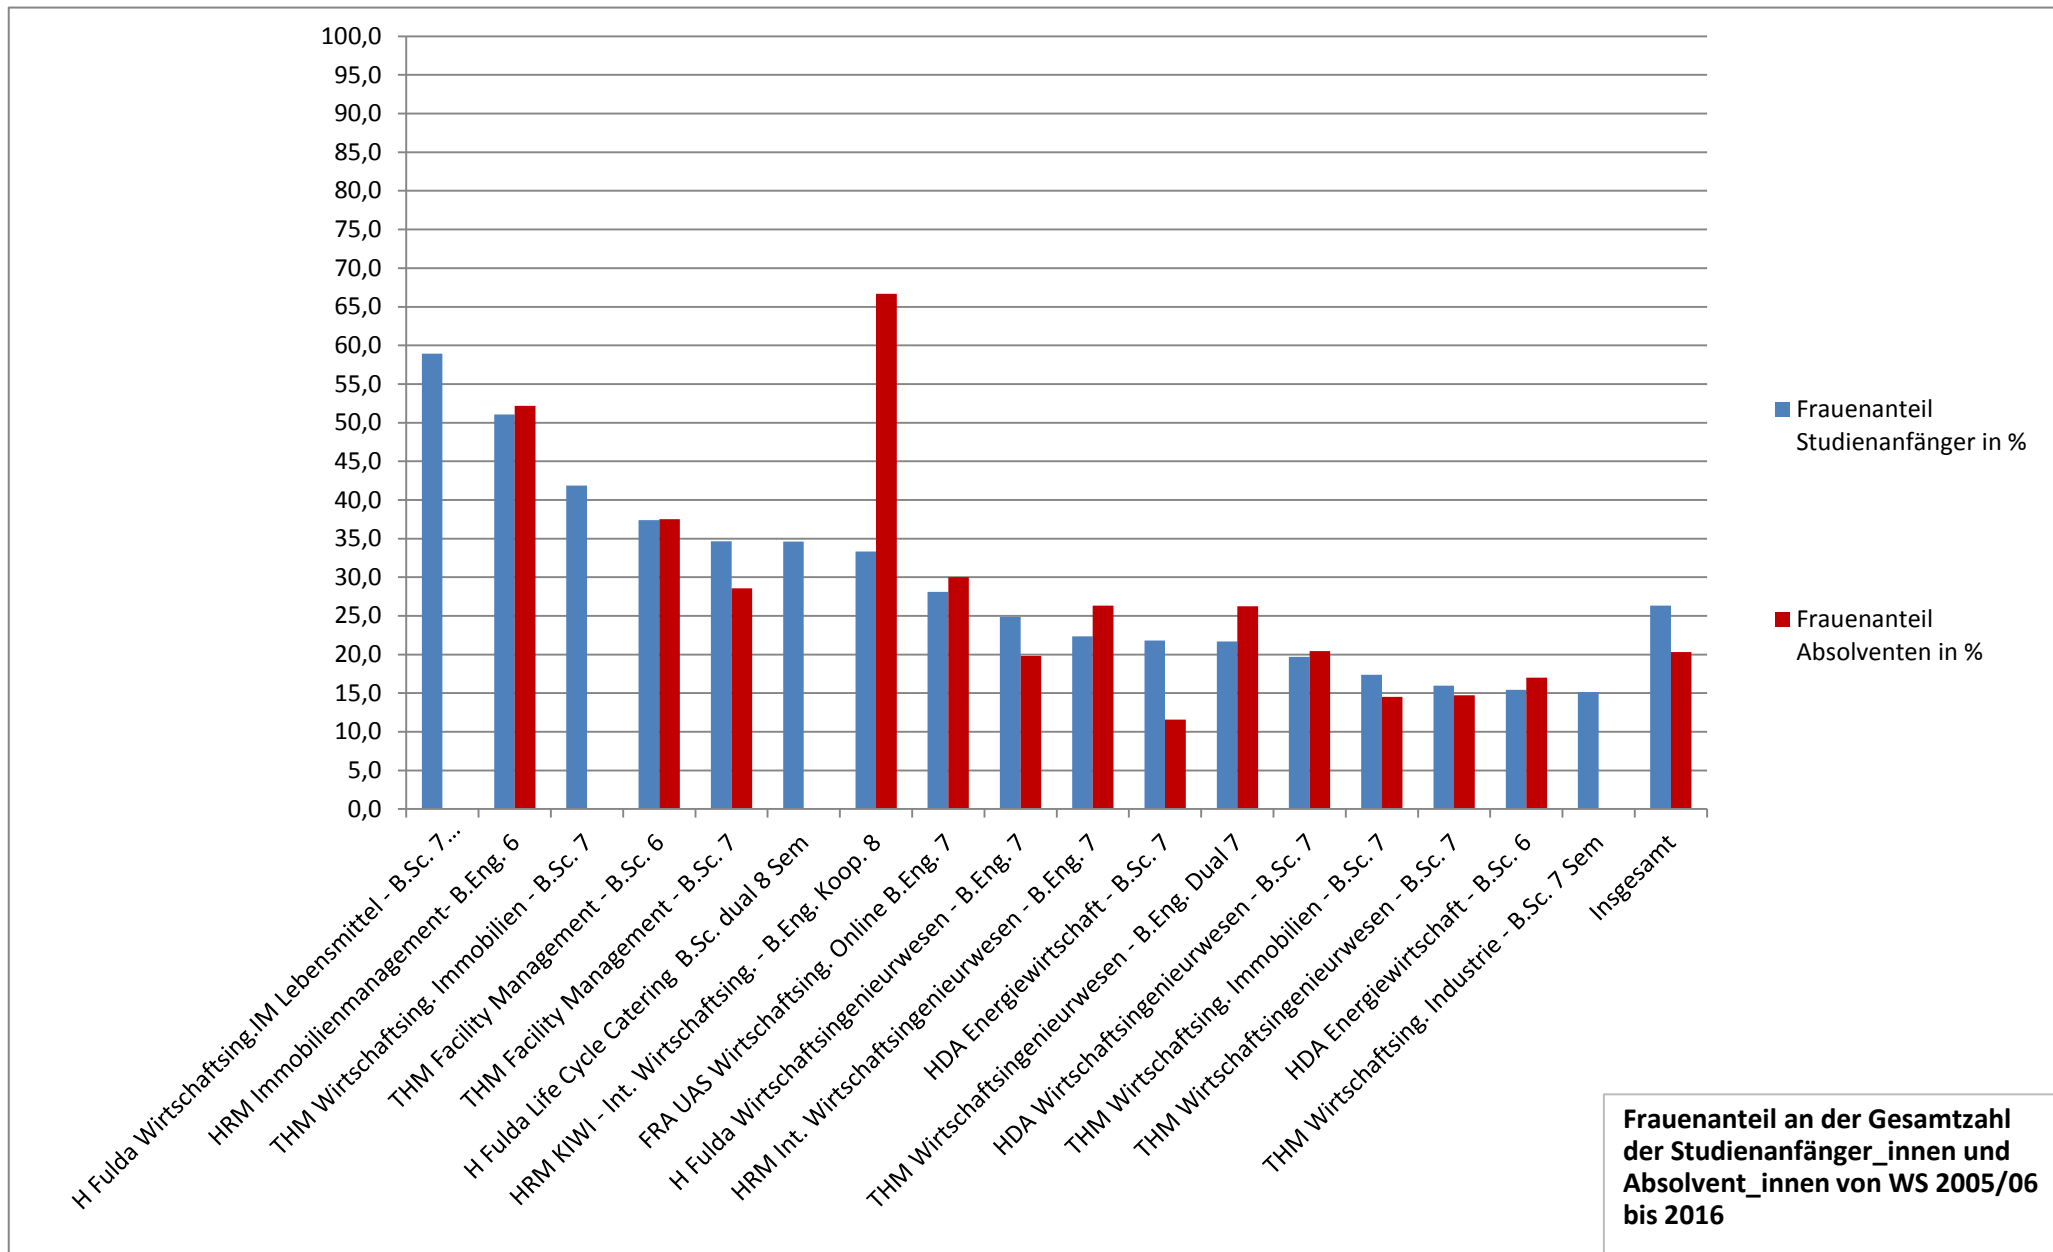

Wirtschaftsingenieurwesen
Bachelor-Studiengänge an hessischen Hochschulen

Studienanfänger_innen

Absolvent_innen

Gesamtzahl der Studienanfänger_innen und Absolvent_innen WS 2005/2006 - 2016	Gesamt	Frauenanteil	Frauenanteil Studienanfänger in %	Gesamt	Frauenanteil	Frauenanteil Absolventen in %	Differenz Frauenanteil Studienanfänger-Absolventinnen
H Fulda Wirtschaftsing.IM Lebensmittel - B.Sc. 7 Sem	56	33	58,9	0	0		
HRM Immobilienmanagement- B.Eng. 6	1.487	759	51,0	69	36	52,2	1,1
THM Wirtschaftsing. Immobilien - B.Sc. 7	141	59	41,8	0	0		
THM Facility Management - B.Sc. 6	115	43	37,4	40	15	37,5	0,1
THM Facility Management - B.Sc. 7	179	62	34,6	7	2	28,6	-6,1
H Fulda Life Cycle Catering B.Sc. dual 8 Sem	26	9	34,6	0	0		
HRM KIWI - Int. Wirtschaftsing. - B.Eng. Koop. 8	9	3	33,3	3	2	66,7	33,3
FRA UAS Wirtschaftsing. Online B.Eng. 7	345	97	28,1	10	3	30,0	1,9
H Fulda Wirtschaftsingenieurwesen - B.Eng. 7	1.440	358	24,9	252	50	19,8	-5,0
HRM Int. Wirtschaftsingenieurwesen - B.Eng. 7	591	132	22,3	171	45	26,3	4,0
HDA Energiewirtschaft - B.Sc. 7	660	144	21,8	69	8	11,6	-10,2
THM Wirtschaftsingenieurwesen - B.Eng. Dual 7	530	115	21,7	160	42	26,3	4,6
HDA Wirtschaftsingenieurwesen - B.Sc. 7	808	159	19,7	225	46	20,4	0,8
THM Wirtschaftsing. Immobilien - B.Sc. 7	167	29	17,4	117	17	14,5	-2,8
THM Wirtschaftsingenieurwesen - B.Sc. 7	1.676	268	16,0	503	74	14,7	-1,3
HDA Energiewirtschaft - B.Sc. 6	531	82	15,4	282	48	17,0	1,6
THM Wirtschaftsing. Industrie - B.Sc. 7 Sem	396	60	15,2	0	0		
Insgesamt	9.157	2.412	26,3	1.908	388	20,3	-6,0

Frauenanteil an der Gesamtzahl der Studienanfänger_innen und Absolvent_innen von WS 2005/06 bis 2016